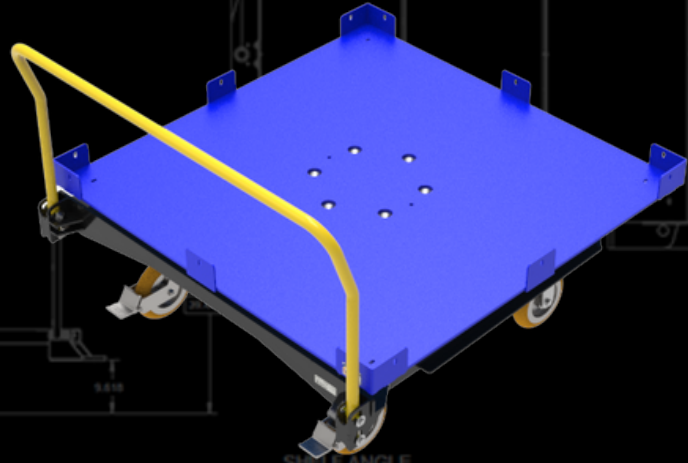

RBTT-5050-25

CARRO DE LA HIJA

Estilo de Cama Plana

Compatible con CarryMore

Sistema "B"

127 cm x 127 cm

Espacio De Cubierta Utilizable

1133.98 kg

Capacidad de Peso

"B"

CarryMore Compatible

NÚMERO DE MODELO	RBTT-5050-25
PESO DE TARA	274.87 cm
CAPACIDAD	1133.98 cm
DIRECCION	trasero
ELEMATE	1.0"
MANIJA	99.06 cm
ALTURA DE LA CUBIERTA	46.22 cm
PAQUETE DE RUEDAS	2 rígido/ 2 giratorio

Opciones de Acabado de Pintura en Polvo

Los versátiles carros de plataforma giratoria de Jtec son perfectos para todo tipo y tamaño de estiba. Específicamente construido con una base de carro de acero formado de 0.47 cm con un giro de 360° plataforma giratoria de grado.

Las Características Adicionales Incluyen:

- MoveMore-40 Compatible
- Mango Ergonómico Extraíble
- Acabado con Recubrimiento en Polvo
- Capturas de Esquina
- Plataforma Giratoria de 360°
- Bloqueos de Posición de 180°
- Paquete De Ruedas Premium Apex
- Frenos de Bloqueo de Aluminio