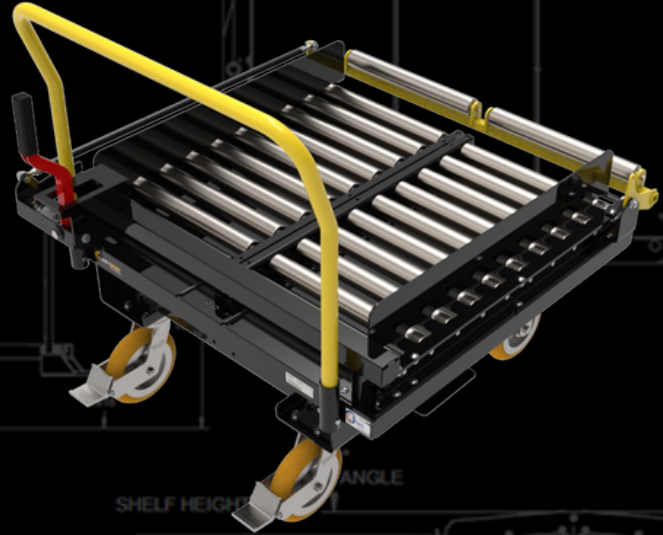

## CARRO DE LA HIJA

Estilo de Cama Plana  
Compatible con el Sistema  
Carrymore "B"

**83.82 cm x 83.82 cm**  
Espacio de Cubierta Utilizable

**907.18 kg**  
Capacidad de Peso

**"B"**  
CarryMore Compatible

NÚMERO DE MODELO	RBRC-3333-20
PESO DE TARA	177.35 kg
CAPACIDAD	907.18 kg
DIRECCION	Trasero
ELEMATE	1.0"
MANIJA	106.68 cm
ALTURA DE LA CUBIERTA	49.53 cm
RODILLOS TRANSPORTADORES	4.826 cm
PAQUETE DE RUEDAS	2 rígida/ 2 giratoria

Opciones de Acabado de Pintura en Polvo

Nuestros versátiles carros transportadores Son perfectos para todos los tipos y tamaños de estiba. Específicamente construido con acero calibre 11 para adaptarse al tamaño estándar del paladar.

Características Adicionales Incluyen:

- MoveMore-40 Compatible
- Mango Ergonómico Extraíble
- Acabado De Pintura En Polvo
- Capturas De Esquina
- Paquete Premium Apex Caster
- Frenos De Bloqueo De Aluminio