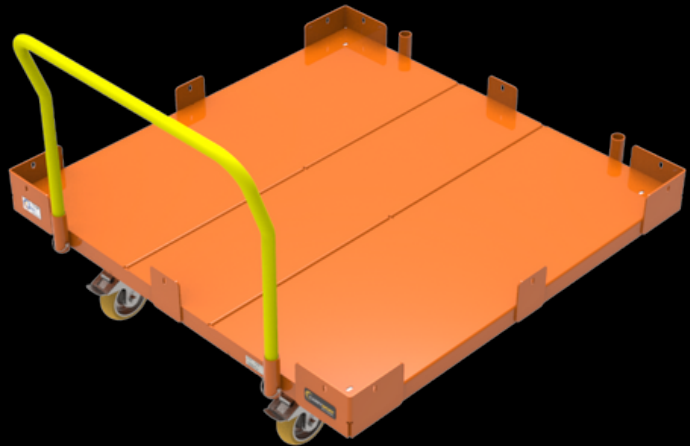

RBFF-5050-25

CARRO DE LA HIJA

Estilo de Superficie Plana para Golpes más Pequeños Contenedores Abajo

127 cm x 127 cm
Carro Recomendado Más Grande

1133.98 kg
Capacidad de Peso

"B"
Carrymore Compatible

NÚMERO DE MODELO	RBFF-5050-25
PESO DE TARA	133.35 kg
CAPACIDAD	1133.98 kg
ELEMATE	1.0"
MANIJA	106.68 cm
ALTURA	43.18 cm
PAQUETE DE RUEDAS	2 rígido/2giratorio

Los carros de cama plana versátiles de Jtec son perfectos para todos tipos y tamaños de estiba. Específicamente construido con Acero calibre 11 para acomodar tarimas estándar tamaño y tamaños de contenedores desmontables de 121.92 cm x 114.3 cm.

Características Adicionales Incluyen:

- MoveMore-40 Compatible
- Asa Ergonómica Extraíble
- Acabado de Pintura en Polvo
- Capturas de Esquina
- Paquete De Ruedas Apex Premium
- Frenos de Bloqueo de Aluminio