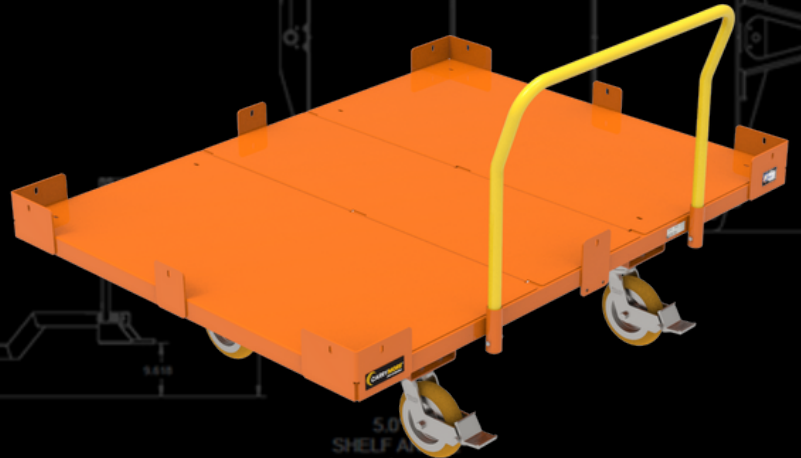

## CARRO DE LA HIJA

Estilo de Cama Plana para Tarima Estándar Dimensionamiento y Contenedores

**167.64 cm x 127 cm 1814.369 kg**

**Carro Recomendado más Grande**

**Capacidad de Peso**

**"A"**

**Carrymore Compatible**

NÚMERO DE MODELO	RAFF-6650-40
PESO DE TARA	175.99 kg
CAPACIDAD	1814.369 kg
ELEMATE	1.0"
MANIJA	106.68 cm
ALTURA	45.72 cm
PAQUETE DE RUEDAS	2 rígido/2 giratorio

Los carros de cama plana versátiles de Jtec son perfectos para todos tipos y tamaños de estiba. Específicamente construido con Acero calibre 11 para acomodar tarimas estándar tamaño y tamaños de contenedores desmontables de 121.92 cm x 114.3 cm.

Características Adicionales Incluyen:

- MoveMore-40 Compatible
- Asa Ergonómica Extraíble
- Acabado de Pintura en Polvo
- Capturas de Esquina
- Paquete De Ruedas Apex Premium
- Frenos de Bloqueo de Aluminio