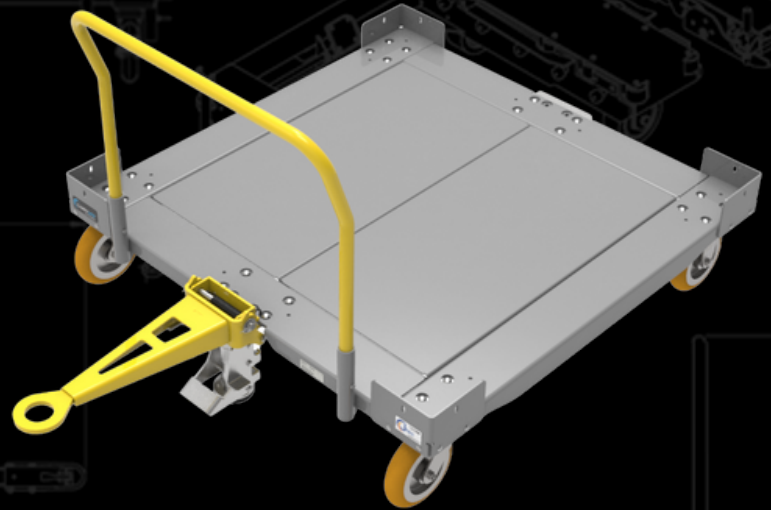

LFRS-5050-20

Lengueta y Enganche

Dirección Trasera Estilo
Plataforma con Cerradura de
Piso y Lengueta de Cocodrilo

127 cm x 127 cm
Espacio de Cubierta Utilizable

907.18 kg
Capacidad de Peso

Marco de Tubo
Construcción

NÚMERO DE MODELO	LFRS-5050-20
PESO DE TARA	130.18 kg
CAPACIDAD	907.18 kg
DIRECCION	Trasero
MANIJA	96.52 cm
ALTURA DE LA PLATAFORMA	29.21 cm
PAQUETE DE RUEDAS	2 rígidos / 2 giratorios

Opciones de Acabado con Recubrimiento en Polvo

Los carros de cama plana versátiles de Jtec son perfectos para todos tipos y tamaños de estiba. Específicamente construido con estructura de estructura de tubo de acero calibre 11.

Las características adicionales incluyen:

- Enganche de cocodrilo
- Accesorio de bloqueo de piso
- Acabado con recubrimiento en polvo
- Capturas de esquina empernables extraíbles
- Paquete de ruedas Premium Apex
- Lengueta de estilo abatible

SCAN ME