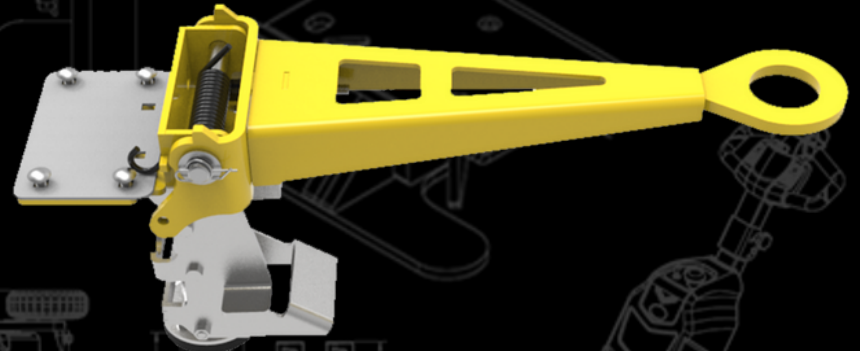

BLOQUEO DE LENGUETA Y PISO

DISEÑO DE
TRABAJO PESADO

Combinación de cerradura
de piso y lengüeta de anillo
de luneta

**Control de Pie
Operado**

**Acero Galvanizado
de Alta Resistencia**

**Cualquier Carro
Añadir**

NUMERO DE MODELO	900-842
PESO DE TARA	13.97 kg
MATERIAL	Acero Zincada
LONGITUD	77.97 cm
ANCHO	22.35 cm
ALTURA	26.92 cm
LONGITUD DE LA LENGUETA	62.99 cm

Nuestra combinación machihembrado de luneta y cierre de piso tiene resortes ajustables para nivelar la lengüeta con el suelo o el enganche. Desconecta automáticamente nuestro bloqueo de piso de 24.13 cm o 19.05 cm cuando se usan juntos. También se puede utilizar junto con nuestro enganche de cocodrilo, pasador o pivote o acoplador de bola de 5.08 cm.