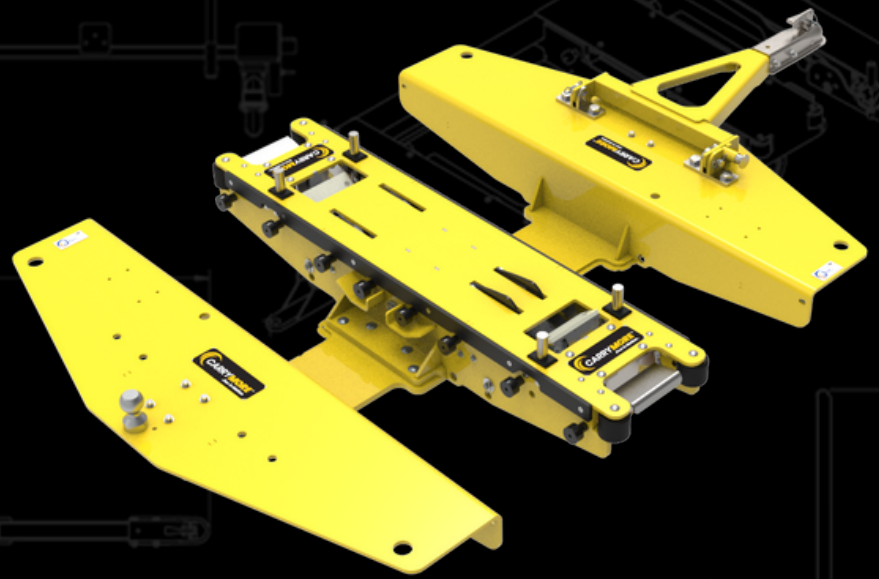

TCHA-20

CARRO MADRE

Dirección Central Diseñada para ser Cargado en Ambos Lados

137.16 cm x 137.16 cm

Carro más Grande Recomendado

907.18 kg

Capacidad de Peso

"A"

CarryMore Compatible

NÚMERO DE MODELO	TCHA-20
PESO DE TARA	315.24 kg
CAPACIDAD	907.18 kg
DIRECCION	Centro
ELEMATE	2.0
PENDIENTE MÁXIMA	< 9.5%
ALTURA DE LA CUBIERTA	27.94 cm
ANCHO DE LA PLATAFORMA	142.24 cm
LONGITUD DE CUBIERTA	180.34 cm
MÁXIMA VELOCIDAD	16.09 km/h
VELOCIDAD MAXIMA A SU VEZ	4.02 km/h
PESO MAXIMO DEL TREN	4535.92 kg

Este carro madre de tamaño "HA", usa Elemate 2.0, permite cargar o descargar carros hija de hasta 54" pulgadas por ambos lados, perfecto para pasillos reducidos. Otras características incluyen ruedas con amortiguador para conducción silenciosa y es compatible con el adaptador de bola de 2" pulgadas. Este carro es de bajo perfil con solo ¾" de pulgada sobre el suelo.