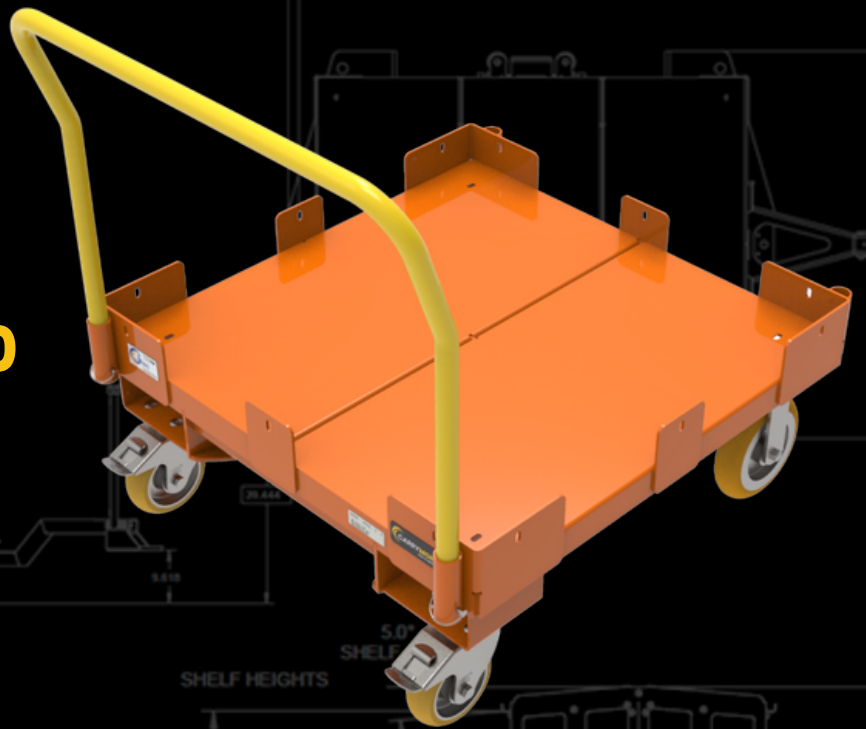

RHAFF-3434-20

CARRO DE LA HIJA

Estilo de Cama Plana
Compatible con el Sistema CarryMore "HA"

86.36 cm x 86.36 cm
Carro Recomendado más Grande

907.18 kg
Capacidad de Peso

"HA"
Carrymore Compatible

NÚMERO DE MODELO	RHAFF-3434-20
PESO DE TARA	152.407 kg
CAPACIDAD	907.18 kg
DIRECCION	Trasero
ELEMATE	1.0"
MANIJA	106.68 cm
ALTURA DE LA CUBIERTA	43.18 cm
PAQUETE DE RUEDAS	2 rígido/2 giratorio

Opciones de Acabado de Pintura en Polvo

Los carros de cama plana versátiles de Jtec son perfectos para todos los tipos y tamaños de estiba. Construido específicamente con acero de calibre 11 para acomodar el tamaño de tarima estándar y tamaños de contenedores desmontables de 121.92 cm x 114.3 cm.

Características Adicionales Incluyen:

- MoveMore-40 Compatible
- Asa Ergonómica Extraíble
- Acabado de Pintura en Polvo
- Capturas de Esquina
- Paquete De Ruedas Apex Premium
- Frenos de Bloqueo de Aluminio