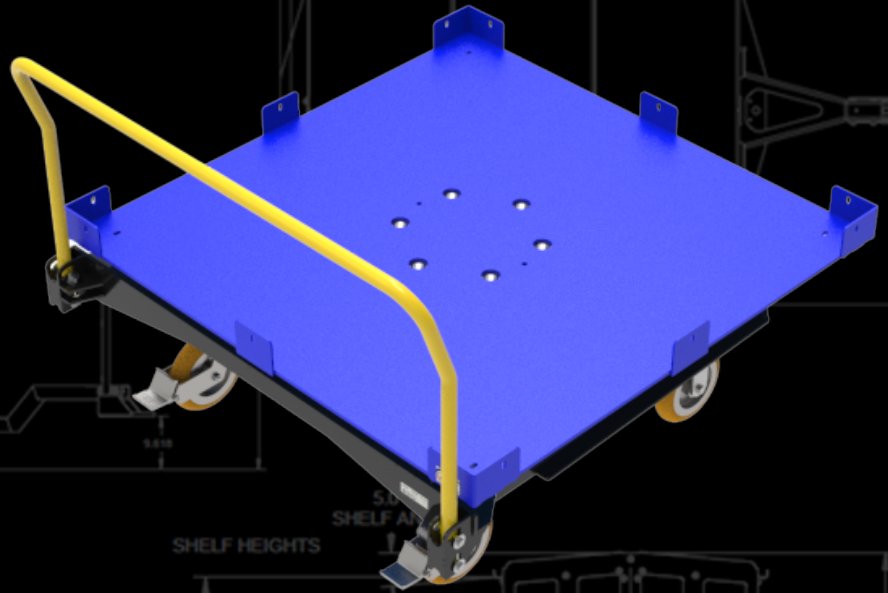

# RCTT-5250-25

## CARRO DE LA HIJA

Compatible con el Estilo Cubierta Abierta con Sistema CarryMore "C"

**132.08 cm x 127 cm**  
Carro Recomendado más Grande

**1133.98 kg**  
Capacidad de Peso

**"C"**  
Carrymore Compatible

NÚMERO DE MODELO	RCTT-5250-25
PESO DE TARA	288.93 kg
CAPACIDAD	1133.98 kg
ELEMATE	1.0"
MANIJA	101.6 cm
ALTURA DE LA CUBIERTA	50.8 cm
PEDAL	40.64 cm
PAQUETE DE RUEDAS	2 rígido/2 giratorio

Un carro de plataforma versátil combinado con el duradero de Jtec diseño de tocadiscos. Específicamente construido con calibre 11 acero, este carro acomoda palé estándar tamaño y tamaños de contenedores desmontables de 121.92 cm x 114.3 cm. Este carro gira cada 180° y es accionado por una simple presión de un pedal para fácil, acceso ergonómico a todos los materiales.

### Características Adicionales Incluyen:

- MoveMore-40 Compatible
- Asa Ergonómica Extraíble
- Acabado de Pintura en Polvo
- Capturas de Esquina
- Paquete De Ruedas Apex Premium
- Frenos de Bloqueo de Aluminio