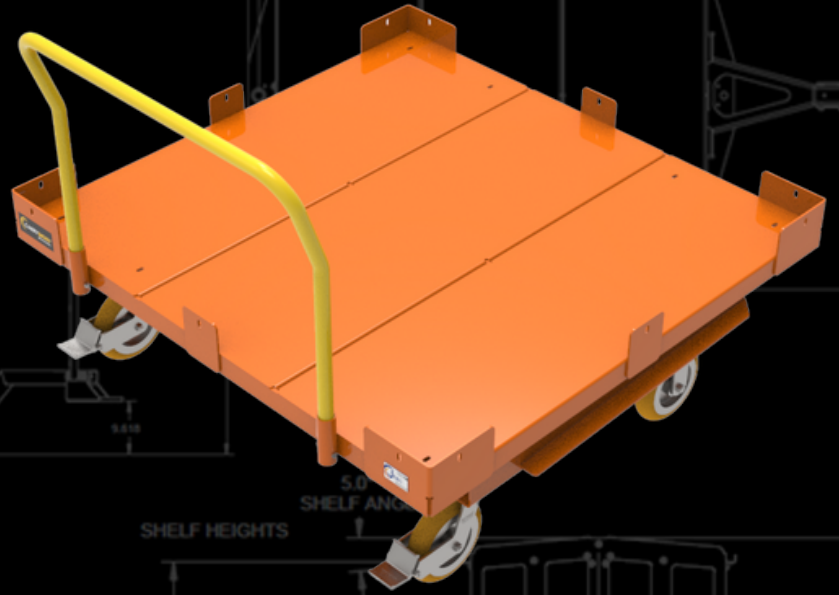

# RCFF-5250-40

## CARRO DE LA HIJA

Estilo de Cama Plana  
Compatible con Sistema CarryMore "C"

**132.08 cm x 127 cm**  
Carro Recomendado más Grande

**1814.369 kg**  
Capacidad de Peso

**"C"**  
Carrymore Compatible

NÚMERO DE MODELO	RCFF-5250-40
PESO DE TARA	152.407 kg
CAPACIDAD	1814.369 kg
DIRECCION	Trasero
ELEMATE	1.0"
MANIJA	106.68 cm
ALTURA DE LA CUBIERTA	43.18 cm
PAQUETE DE RUEDAS	2 rígido/2 giratorio

Opciones de Acabado de Pintura en Polvo

Los carros de cama plana versátiles de Jtec son perfectos para todos tipos y tamaños de estiba. Específicamente construido con Acero calibre 11 para acomodar tarimas estándar tamaño y tamaños de contenedores desmontables de 121.92 cm x 114.3 cm.

### Características Adicionales Incluyen:

- MoveMore-40 Compatible
- Asa Ergonómica Extraíble
- Acabado de Pintura en Polvo
- Capturas de Esquina
- Paquete De Ruedas Apex Premium
- Frenos de Bloqueo de Aluminio