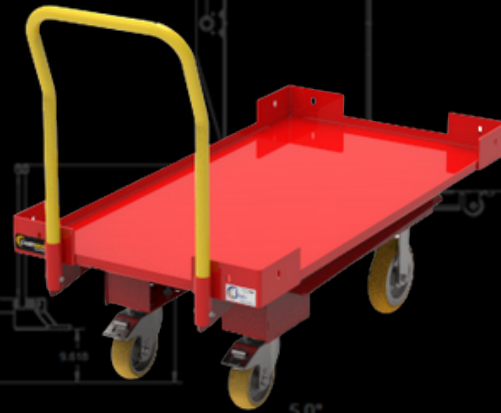

RCFF-2650-10

CARRO DE LA HIJA

Estilo de Cama Plana
Compatible con Sistema CarryMore "C"

66.04 cm x 127 cm
Carro Recomendado más Grande

453.59 kg
Capacidad de Peso

"C"
Carrymore Compatible

NÚMERO DE MODELO	RCFF-2650-10
PESO DE TARA	57.60 kg
CAPACIDAD	453.59 kg
DIRECCION	Trasero
ELEMATE	1.0"
MANIJA	101.6 cm
ALTURA DE LA CUBIERTA	37.59 cm
PAQUETE DE RUEDAS	2 rígido/2 giratorio

Opciones de Acabado de Pintura en Polvo

Los carros de cama plana versátiles de Jtec son perfectos para todos los tipos y tamaños de estiba. Específicamente Construido con acero calibre 11, este carro doble acomoda contenedores pequeños y grandes.

Características Adicionales Incluyen:

- MoveMore-40 Compatible
- Asa Ergonómica Extraíble
- Acabado de Pintura en Polvo
- Capturas de Esquina
- Paquete De Ruedas Apex Premium
- Frenos de Bloqueo de Aluminio