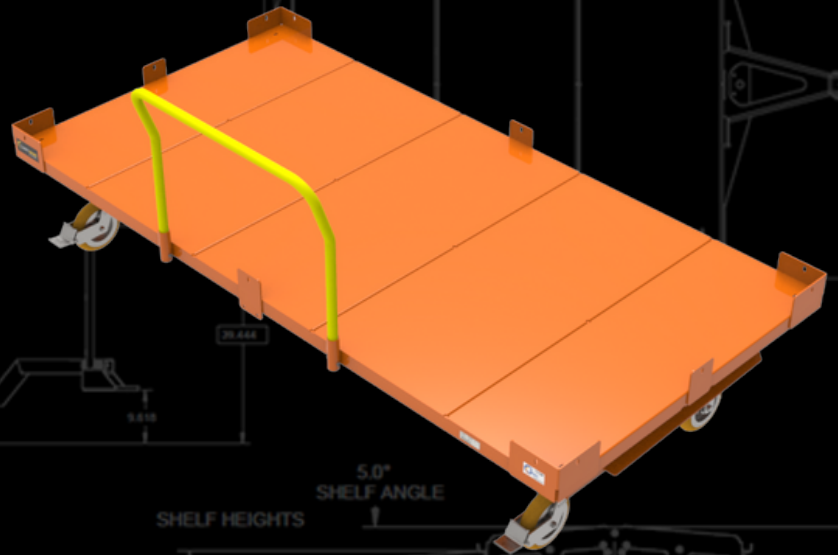

RBFF-9650-40

CARRO DE LA HIJA

Estilo de Cama Plana
Compatible con CarryMore Sistema "B"

243.84 cm x 127 cm
Carro Recomendado más Grande

1814.36 kg
Capacidad de Peso

"B"
Carrymore Compatible

NÚMERO DE MODELO	RBFF-9650-40
PESO DE TARA	256.73 kg
CAPACIDAD	1814.36 kg
ELEMATE	1.0"
MANIJA	106.68 cm
ALTURA	43.18 cm
PAQUETE DE RUEDAS	2 rígido/2 giratorio

Opciones de Acabado de Pintura en Polvo

Los carros de cama plana versátiles de Jtec son perfectos para todos tipos y tamaños de estiba. Específicamente construido con Acero calibre 11 para acomodar tarimas estándar tamaño y tamaños de contenedores desmontables de 121.92 cm x 114.3.

Características Adicionales Incluyen:

- MoveMore-40 Compatible
- Asa Ergonómica Extraíble
- Acabado de Pintura en Polvo
- Capturas de Esquina
- Paquete De Ruedas Apex Premium
- Frenos de Bloqueo de Aluminio