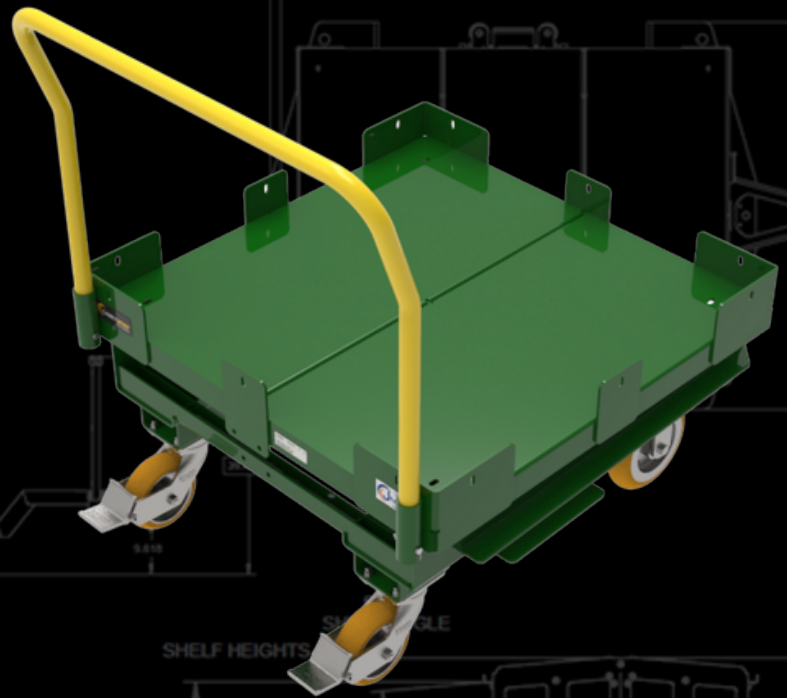

# RBFF-3434-25

## CARRO DE LA HIJA

- Estilo de Superficie Plana para Golpes más Pequeños
- Contenedores Abajo

**86.36 cm x 86.36 cm**  
Carro Recomendado más Grande

**1133.98 kg**  
Capacidad de Peso

**"B"**  
Carrymore Compatible

NÚMERO DE MODELO	RAFF-6650-40
PESO DE TARA	95.708 kg
CAPACIDAD ELEMATE	1133.98 kg / 1.0"
MANIJA	106.68 cm
ALTURA	43.18 cm
PAQUETE DE RUEDAS	2 rígido/2 giratorio

Los carros de cama plana versátiles de Jtec son perfectos para todos tipos y tamaños de estiba. Específicamente construido con acero calibre 11, este carro acomoda contenedores desmontables más pequeños.

Características Adicionales Incluyen:

- MoveMore-40 Compatible
- Asa Ergonómica Extraíble
- Acabado de Pintura en Polvo
- Capturas de Esquina
- Paquete De Ruedas Apex Premium
- Frenos de Bloqueo de Aluminio