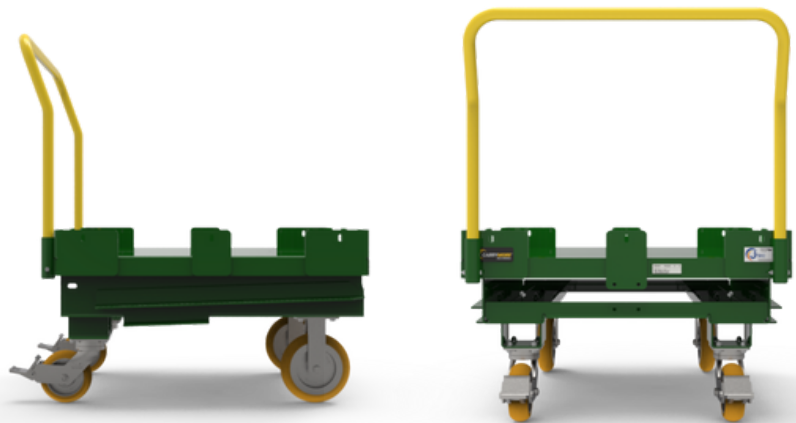

# RBFF-3434-25

## CARRO DE LA HIJA

- Estilo de Superficie Plana para Golpes más Pequeños
- Contenedores Abajo

**86.36 cm x 86.36 cm**  
Carro Recomendado más Grande

**1133.98 kg**  
Capacidad de Peso

**"B"**  
Carrymore Compatible

NÚMERO DE MODELO	RAFF-6650-40
PESO DE TARA	95.708 kg
CAPACIDAD ELEMATE	1133.98 kg / 1.0"
MANIJA	106.68 cm
ALTURA	43.18 cm
PAQUETE DE RUEDAS	2 rígido/2 giratorio

Los carros de cama plana versátiles de Jtec son perfectos para todos tipos y tamaños de estiba. Específicamente construido con acero calibre 11, este carro acomoda contenedores desmontables más pequeños.

Características Adicionales Incluyen:

- MoveMore-40 Compatible
- Asa Ergonómica Extraíble
- Acabado de Pintura en Polvo
- Capturas de Esquina
- Paquete De Ruedas Apex Premium
- Frenos de Bloqueo de Aluminio