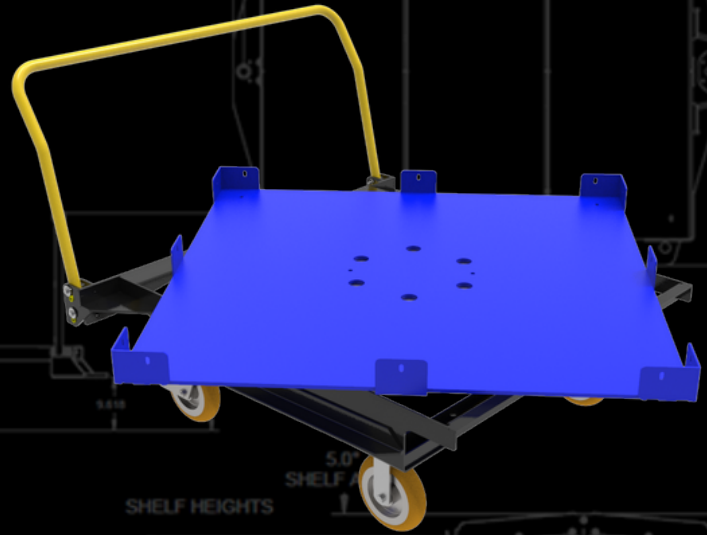

RATT-5050-25

CARRO DE LA HIJA

Estilo de Cama Plana para
Contenedores y Tarimas
Estándar con Giro de 360°

127 cm x 127 cm

Espacio De Cubierta Utilizable

1133.98 kg

Capacidad de Peso

"A"

CarryMore Compatible

NÚMERO DE MODELO	RATT-5050-25
PESO DE TARA	285.31 cm
CAPACIDAD	1133.98 cm
DIRECCION	trasero
ELEMATE	1.0"
MANIJA	99.06 cm
ALTURA	45.72 cm
PAQUETE DE RUEDAS	2 rígido/ 2 giratorio

Un carro de plataforma versátil combinado con el duradero diseño de tocadiscos de Jtec. Construido específicamente con acero de calibre 11, este carro acomoda palé estándar dimensionamiento y 121.92 cm x 114.3 cm tamaños de contenedores desmontables. Este carro gira cada 180° y es accionado por una simple presión de un pedal para fácil, acceso ergonómico a todos los materiales.

Las Características Adicionales Incluyen:

- Lados De Malla Expandida
- Paquete De Ruedas Premium Apex
- Frenos De Contacto Frontal
- Asas Ergonómicas Atornilladas
- Compatible Con Adjunto Recogepedidos