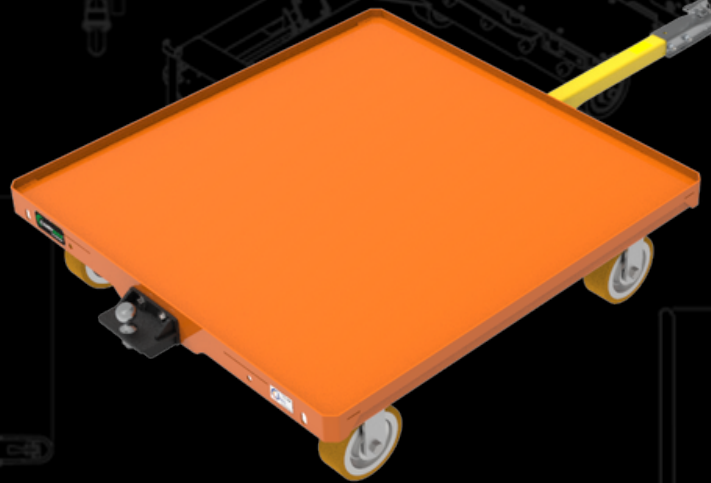

MFQS-5050-50

Lengueta y Enganche

Estilo Bolso de Estante con Lengueta de Cocodrilo y Traba en el Piso

127 cm x 127 cm

Espacio de Cubierta Utilizable

2267.96 kg

Capacidad de Peso

Dirección Cuádruple

Tecnología de Giro Cerrado

NÚMERO DE MODELO	MFQS-5050-50
PESO DE TARA	173.72 kg
CAPACIDAD	2267.96 kg
DIRECCION	Transero
ALTURA DE LA PLATAFORMA	33.02 cm
PAQUETE DE RUEDAS	4 Rígida
ENGANCHE DE BOLA Y ACOPLADOR	5.08 cm

Los versátiles remolques de lengüeta y enganche de Jtec son perfecto para todos los tipos y tamaños de estiba. Esta línea puede soportar tanto interiores como exteriores aplicaciones. Construido específicamente con acero calibre 11, estos remolques de servicio pesado cuentan con un estilo abatible lengüeta y están hechos para durar.

Las características adicionales incluyen:

- Capacidad de remolque
- Lengüeta de estilo abatible
- Acabado con recubrimiento en polvo
- Paquete de ruedas Premium Apex
- Accesorio de bloqueo de piso

SCAN ME