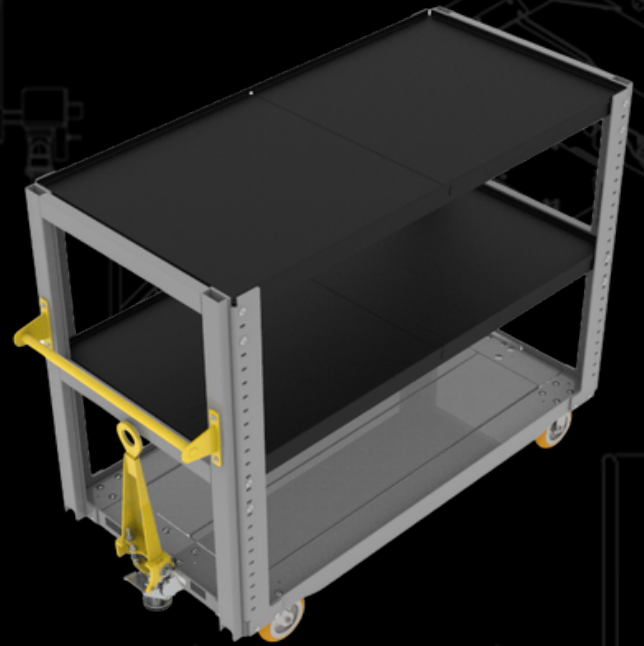

LSTRS-3872-20-2

Lengueta y Enganche

Estilo Bolso de Estante con Lengueta de Cocodrilo y Traba en el Piso

96.52 cm x 182.88 cm

Espacio de Cubierta Utilizable

907.18 kg

Capacidad de Peso

Dirección Trasera

Tecnología de Giro Cerrado

NÚMERO DE MODELO	LSTRS-3872-20-2
PESO DE TARA	258.09 kg
CAPACIDAD	907.18 kg
DIRECCION	Trasero
CAPACIDAD DEL ESTANTE	226.79 kg
MANIJA	111.76 cm
ALTURA DE LA PLATAFORMA	27.94 cm
PAQUETE DE RUEDAS	2 rígidos / 2 giratorios

Nuestros carros versátiles con estantes son perfectos para todos los tipos y tamaños de material de estiba. Este carro de dirección trasera permite un control ágil. Cada estante contiene un elevador de 2.54 cm para una sujeción segura de la carga.

Las características adicionales incluyen:

- Enganche de Cocodrilo
- Accesorio de Bloqueo de Piso
- Acabado de Pintura en Polvo
- Paquete Premium de Ruedas Apex
- Estante de Altura
- Lengueta Abatible
- Opción de Poliurea para Agarre Adicional